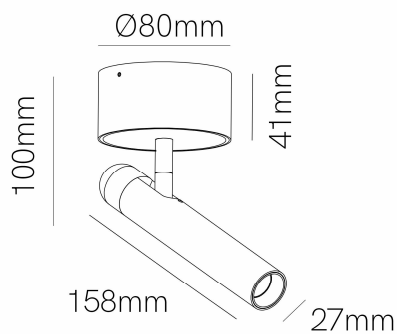

Referencia. Reference.

5357

Categoría. Category

DECORATIVA

### Dimensiones. Dimensions.

Color

BLANCO  
WHITE

### Descripción. Light Source.

Alp Surface es un proyector led de interior (IP20) con base. Gracias a sus dimensiones y su bajo consumo es ideal para satisfacer las necesidades de la iluminación de acento a distancias cortas.

### Datos Técnicos Data Sheet

Largo(mm)	Long(mm)	158,0
Ancho(mm)	Width(mm)	27,0
Alto(mm)	High(mm)	100,0
Diametro(mm)	Diameter(mm)	80,0
Peso (gr)	Net Weight (gr)	0,00
Material	Material	

ALUMINIO