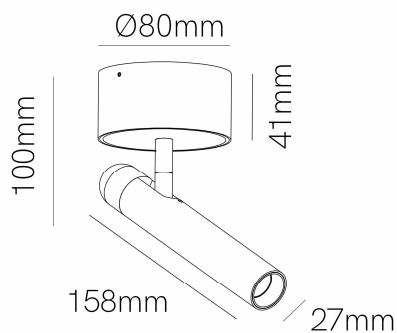

Referencia. Reference.

5361

Categoría. Category

DECORATIVA

ALP SURFACE

Dimensiones. Dimensions.

Color

NEGRO
BLACK

Descripción. Light Source.

Alp Surface es un proyector led de interior (IP20) con base. Gracias a sus dimensiones y su bajo consumo es ideal para satisfacer las necesidades de la iluminación de acento a distancias cortas.

Datos Técnicos Data Sheet

Largo(mm)	Long(mm)	158,0
Ancho(mm)	Width(mm)	27,0
Alto(mm)	High(mm)	100,0
Diametro(mm)	Diameter(mm)	80,0
Peso (gr)	Net Weight (gr)	0,00
Material	Material	ALUMINIO