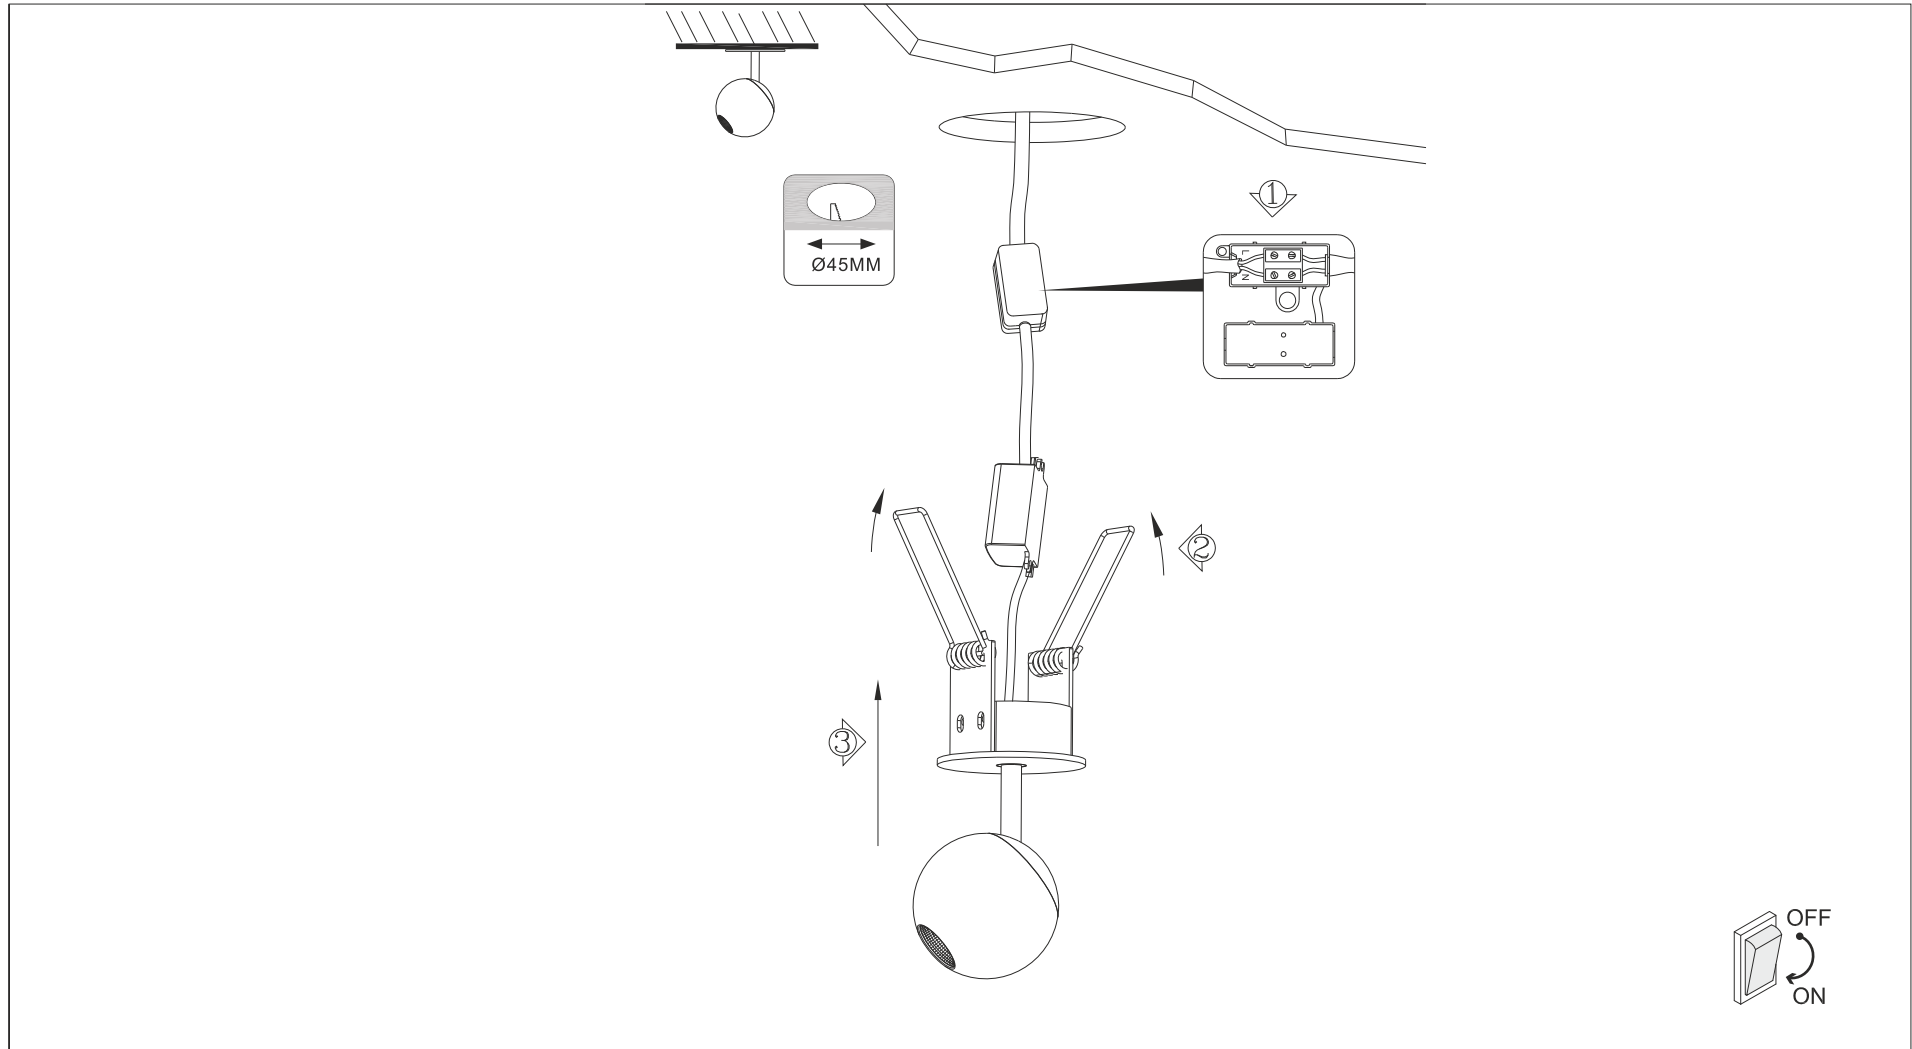

# Bora recessed white 4,5W

decorative lighting

4589 / 4590 / 4591 / 4592 / 4593 / 4594 / 4595 / 4596

3 YEARS WARRANTY	26.000 HOURS	38°	>0,5 PF	220/240 VAC	20 IP	UGR <10	≥93 CRI	50/60 Hz	+40°C -20°C	2.700K 290 Lm	3.000K 300 Lm
------------------------	-----------------	-----	------------	----------------	----------	------------	------------	-------------	----------------	------------------	------------------

Políg. Valldoríolf C/Thomas Edison 4-6  
08430 La Roca del Vallés (Barcelona) Spain  
Tel.: 00 34 93.568.40.45 www.beneito-faure.com  
B-63378673 Made in P.R.C. WEEE DE98004440

Energy efficiency class for light source is Class G.