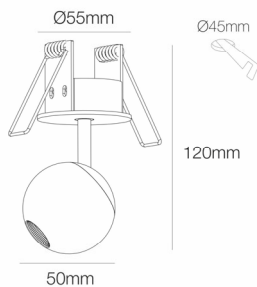

## BORA

 Color. *Color.*
**BLANCO**

 Dimensiones. *Dimensions.*

 Descripción. *Description.*

Bora es un foco led decorativo para interiores, de 8,5W y 4,5W de potencia. Su forma esférica y minimalista aporta un toque de elegancia y discreción, ideales para resaltar con puntos de luz zonas de paso, zonas residenciales o comercios. Esta colección cuenta con sus versiones encastrada y de superficie, en tamaño normal y XL.

Bora is a decorative LED spotlight for interiors, 8.5W and 4.5W power. Its spherical and minimalist shape provides a touch of elegance and discretion, ideal to highlight with points of light passage areas, residential areas or shops. This collection has its recessed and surface versions, in normal size and XL.

 Datos Técnicos. *Data Sheet.*

Largo	<i>Long.</i>	<b>120 mm</b>
Ancho	<i>Width.</i>	<b>50 mm</b>
Alto	<i>High</i>	<b>- mm</b>
Diametro	<i>Diameter.</i>	<b>- mm</b>
Peso	<i>Net Weight.</i>	<b>0,23 Kg</b>
Diametro Corte	<i>Cutting Diameter</i>	<b>45 mm</b>
Material.	<i>Material.</i>	<b>ALUMINIUM</b>