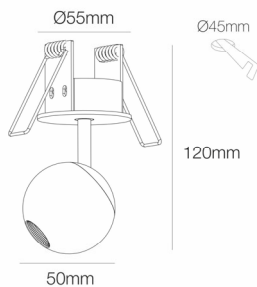

Referencia. *Reference.*

**4591**

Categoría. *Category*

DECORATIVE LIGHTING

**BORA**

Color. *Color.*

**NEGRO**

Dimensiones. *Dimensions.*

Descripción. *Description.*

Bora es un foco led decorativo para interiores, de 8,5W y 4,5W de potencia. Su forma esférica y minimalista aporta un toque de elegancia y discreción, ideales para resaltar con puntos de luz zonas de paso, zonas residenciales o comercios. Esta colección cuenta con sus versiones encastrada y de superficie, en tamaño normal y XL.

Bora is a decorative LED spotlight for interiors, 8.5W and 4.5W power. Its spherical and minimalist shape provides a touch of elegance and discretion, ideal to highlight with points of light passage areas, residential areas or shops. This collection has its recessed and surface versions, in normal size and XL.

Datos Técnicos. *Data Sheet.*

Largo	<i>Long.</i>	<b>120 mm</b>
Ancho	<i>Width.</i>	<b>50 mm</b>
Alto	<i>High</i>	<b>- mm</b>
Diametro	<i>Diameter.</i>	<b>- mm</b>
Peso	<i>Net Weight.</i>	<b>0,23 Kg</b>
Diametro Corte	<i>Cutting Diameter</i>	<b>45 mm</b>
Material.	<i>Material.</i>	<b>ALUMINIUM</b>