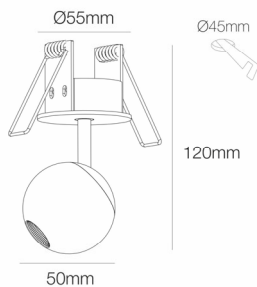

Referencia. Reference.

4592

Categoría. Category

DECORATIVE LIGHTING

BORA

Color. Color.

NEGRO

Dimensiones. Dimensions.

Descripción. Description.

Bora es un foco led decorativo para interiores, de 8,5W y 4,5W de potencia. Su forma esférica y minimalista aporta un toque de elegancia y discreción, ideales para resaltar con puntos de luz zonas de paso, zonas residenciales o comercios. Esta colección cuenta con sus versiones encastrada y de superficie, en tamaño normal y XL.

Bora is a decorative LED spotlight for interiors, 8.5W and 4.5W power. Its spherical and minimalist shape provides a touch of elegance and discretion, ideal to highlight with points of light passage areas, residential areas or shops. This collection has its recessed and surface versions, in normal size and XL.

Datos Técnicos. Data Sheet.

Largo	Long.	120 mm
Ancho	Width.	50 mm
Alto	High	- mm
Diametro	Diameter.	- mm
Peso	Net Weight.	0,23 Kg
Diametro Corte	Cutting Diameter	45 mm
Material.	Material.	ALUMINIUM

Incluye. Includes.