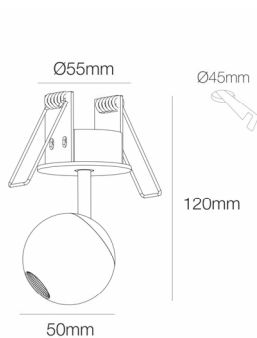

Referencia. *Reference.*

4595

Categoría. *Category*

DECORATIVE LIGHTING

BORA

Color. *Color.*

ROSE GOLD

Dimensiones. *Dimensions.*

Descripción. *Description.*

Bora es un foco led decorativo para interiores, de 8,5W y 4,5W de potencia. Su forma esférica y minimalista aporta un toque de elegancia y discreción, ideales para resaltar con puntos de luz zonas de paso, zonas residenciales o comercios. Esta colección cuenta con sus versiones encastrada y de superficie, en tamaño normal y XL.

Bora is a decorative LED spotlight for interiors, 8.5W and 4.5W power. Its spherical and minimalist shape provides a touch of elegance and discretion, ideal to highlight with points of light passage areas, residential areas or shops. This collection has its recessed and surface versions, in normal size and XL.

Datos Técnicos. *Data Sheet.*

Largo	<i>Long.</i>	120 mm
Ancho	<i>Width.</i>	50 mm
Alto	<i>High</i>	- mm
Diametro	<i>Diameter.</i>	- mm
Peso	<i>Net Weight.</i>	0,23 Kg
Diametro Corte	<i>Cutting Diameter</i>	45 mm
Material.	<i>Material.</i>	ALUMINIUM