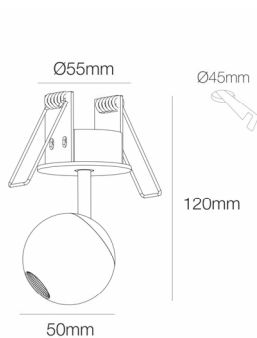

Referencia. *Reference.*

4596

Categoría. *Category*

DECORATIVE LIGHTING

BORA

Color. *Color.*

ROSE GOLD

Dimensiones. *Dimensions.*

Descripción. *Description.*

Bora es un foco led decorativo para interiores, de 8,5W y 4,5W de potencia. Su forma esférica y minimalista aporta un toque de elegancia y discreción, ideales para resaltar con puntos de luz zonas de paso, zonas residenciales o comercios. Esta colección cuenta con sus versiones encastrada y de superficie, en tamaño normal y XL.

Bora is a decorative LED spotlight for interiors, 8.5W and 4.5W power. Its spherical and minimalist shape provides a touch of elegance and discretion, ideal to highlight with points of light passage areas, residential areas or shops. This collection has its recessed and surface versions, in normal size and XL.

Datos Técnicos. *Data Sheet.*

Largo	<i>Long.</i>	120 mm
Ancho	<i>Width.</i>	50 mm
Alto	<i>High</i>	- mm
Diametro	<i>Diameter.</i>	- mm
Peso	<i>Net Weight.</i>	0,23 Kg
Diametro Corte	<i>Cutting Diameter</i>	45 mm
Material.	<i>Material.</i>	ALUMINIUM