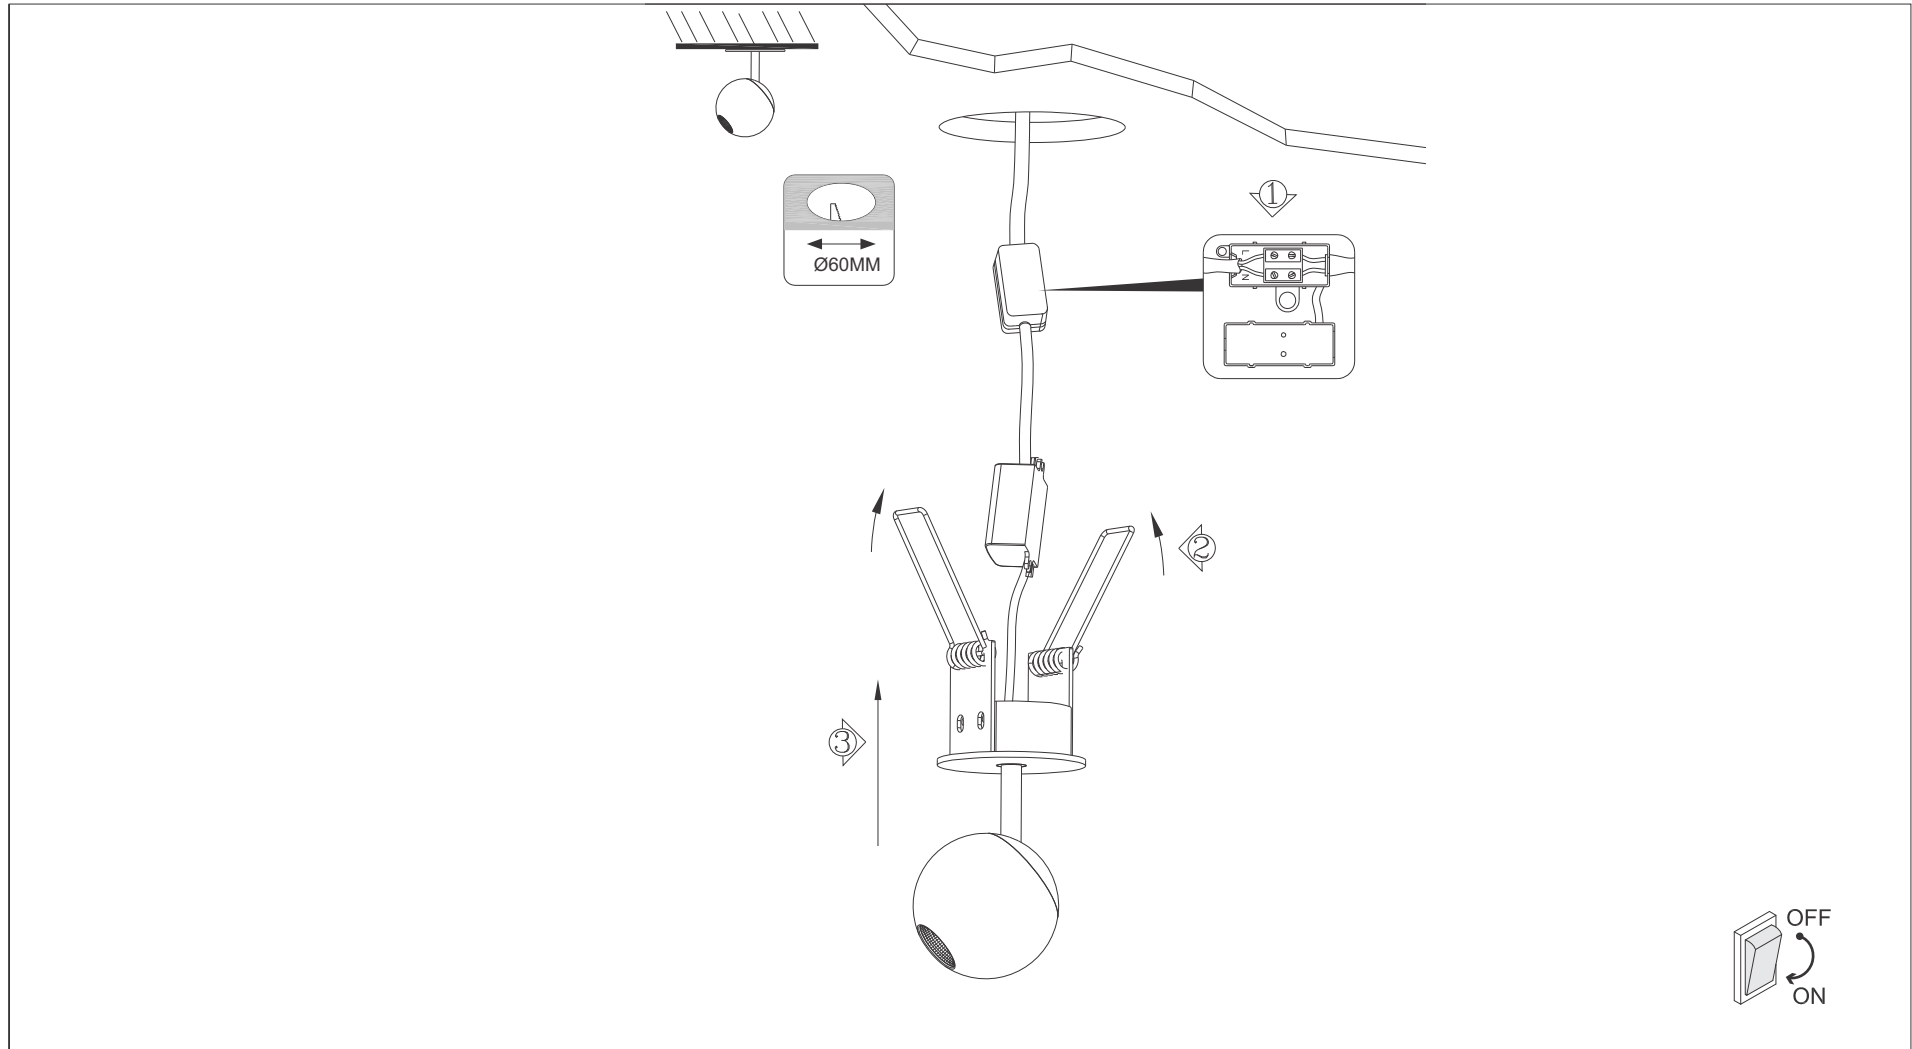

Bora recessed white 8,5W

decorative lighting

4597 / 4598 / 4599 / 4600 / 4601 / 4602 / 4603 / 4604

3 YEARS WARRANTY	26.000 HOURS	36°	>0,6 PF	220/240 VAC	20 IP	UGR <15	≥93 CRI	50/60 Hz	+40°C -20°C	2.700K 530 Lm	3.000K 540 Lm
------------------------	-----------------	-----	------------	----------------	----------	------------	------------	-------------	----------------	------------------	------------------

Políg. Valldoríolf C/Thomas Edison 4-6
08430 La Roca del Vallés (Barcelona) Spain
Tel.: 00 34 93.568.40.45 www.beneito-faure.com
B-63378673 Made in P.R.C. WEEE DE98004440

Energy efficiency class for light source is Class G.