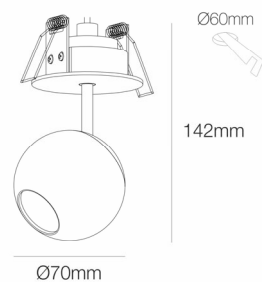

Referencia. *Reference.*

4599

Categoría. *Category*

DECORATIVE LIGHTING

BORA

Color. *Color.*

NEGRO

Dimensiones. *Dimensions.*

Descripción. *Description.*

Bora es un foco led decorativo para interiores, de 8,5W y 4,5W de potencia. Su forma esférica y minimalista aporta un toque de elegancia y discreción, ideales para resaltar con puntos de luz zonas de paso, zonas residenciales o comercios. Esta colección cuenta con sus versiones encastrada y de superficie, en tamaño normal y XL.

Bora is a decorative LED spotlight for interiors, 8.5W and 4.5W power. Its spherical and minimalist shape provides a touch of elegance and discretion, ideal to highlight with points of light passage areas, residential areas or shops. This collection has its recessed and surface versions, in normal size and XL.

Datos Técnicos. *Data Sheet.*

Largo	<i>Long.</i>	142 mm
Ancho	<i>Width.</i>	70 mm
Alto	<i>High</i>	- mm
Diametro	<i>Diameter.</i>	- mm
Peso	<i>Net Weight.</i>	0,53 Kg
Diametro Corte	<i>Cutting Diameter</i>	60 mm
Material.	<i>Material.</i>	ALUMINIUM