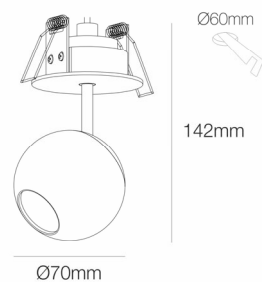

Referencia. *Reference.*
4600

 Categoría. *Category*

DECORATIVE LIGHTING

BORA

 Color. *Color.*
NEGRO

 Dimensiones. *Dimensions.*

 Descripción. *Description.*

Bora es un foco led decorativo para interiores, de 8,5W y 4,5W de potencia. Su forma esférica y minimalista aporta un toque de elegancia y discreción, ideales para resaltar con puntos de luz zonas de paso, zonas residenciales o comercios. Esta colección cuenta con sus versiones encastrada y de superficie, en tamaño normal y XL.

Bora is a decorative LED spotlight for interiors, 8.5W and 4.5W power. Its spherical and minimalist shape provides a touch of elegance and discretion, ideal to highlight with points of light passage areas, residential areas or shops. This collection has its recessed and surface versions, in normal size and XL.

 Datos Técnicos. *Data Sheet.*

Largo	<i>Long.</i>	142 mm
Ancho	<i>Width.</i>	70 mm
Alto	<i>High</i>	- mm
Diametro	<i>Diameter.</i>	- mm
Peso	<i>Net Weight.</i>	0,53 Kg
Diametro Corte	<i>Cutting Diameter</i>	60 mm
Material.	<i>Material.</i>	ALUMINIUM