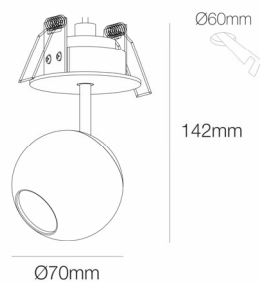

Referencia. *Reference.*
4601

 Categoría. *Category*

DECORATIVE LIGHTING

BORA

 Color. *Color.*
CHROME

 Dimensiones. *Dimensions.*

 Descripción. *Description.*

Bora es un foco led decorativo para interiores, de 8,5W y 4,5W de potencia. Su forma esférica y minimalista aporta un toque de elegancia y discreción, ideales para resaltar con puntos de luz zonas de paso, zonas residenciales o comercios. Esta colección cuenta con sus versiones encastrada y de superficie, en tamaño normal y XL.

Bora is a decorative LED spotlight for interiors, 8.5W and 4.5W power. Its spherical and minimalist shape provides a touch of elegance and discretion, ideal to highlight with points of light passage areas, residential areas or shops. This collection has its recessed and surface versions, in normal size and XL.

 Datos Técnicos. *Data Sheet.*

Largo	<i>Long.</i>	142 mm
Ancho	<i>Width.</i>	70 mm
Alto	<i>High</i>	- mm
Diametro	<i>Diameter.</i>	- mm
Peso	<i>Net Weight.</i>	0,53 Kg
Diametro Corte	<i>Cutting Diameter</i>	60 mm
Material.	<i>Material.</i>	ALUMINIUM