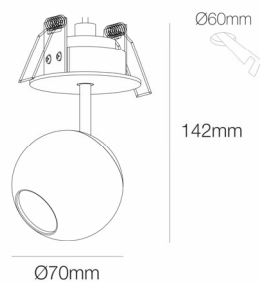

Referencia. *Reference.*
4602

 Categoría. *Category*

DECORATIVE LIGHTING

BORA

 Color. *Color.*
CHROME

 Dimensiones. *Dimensions.*

 Descripción. *Description.*

Bora es un foco led decorativo para interiores, de 8,5W y 4,5W de potencia. Su forma esférica y minimalista aporta un toque de elegancia y discreción, ideales para resaltar con puntos de luz zonas de paso, zonas residenciales o comercios. Esta colección cuenta con sus versiones encastrada y de superficie, en tamaño normal y XL.

Bora is a decorative LED spotlight for interiors, 8.5W and 4.5W power. Its spherical and minimalist shape provides a touch of elegance and discretion, ideal to highlight with points of light passage areas, residential areas or shops. This collection has its recessed and surface versions, in normal size and XL.

 Datos Técnicos. *Data Sheet.*

Largo	<i>Long.</i>	142 mm
Ancho	<i>Width.</i>	70 mm
Alto	<i>High</i>	- mm
Diametro	<i>Diameter.</i>	- mm
Peso	<i>Net Weight.</i>	0,53 Kg
Diametro Corte	<i>Cutting Diameter</i>	60 mm
Material.	<i>Material.</i>	ALUMINIUM