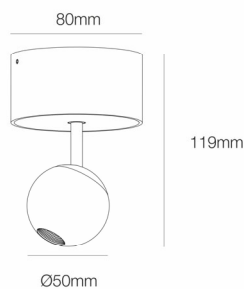

Referencia. *Reference.*
4621

 Categoría. *Category*

DECORATIVE LIGHTING

BORA

 Color. *Color.*
BLANCO

 Dimensiones. *Dimensions.*

 Descripción. *Description.*

Bora es un foco led decorativo para interiores, de 8,5W y 4,5W de potencia. Su forma esférica y minimalista aporta un toque de elegancia y discreción, ideales para resaltar con puntos de luz zonas de paso, zonas residenciales o comercios. Esta colección cuenta con sus versiones encastrada y de superficie, en tamaño normal y XL.

Bora is a decorative LED spotlight for interiors, 8.5W and 4.5W power. Its spherical and minimalist shape provides a touch of elegance and discretion, ideal to highlight with points of light passage areas, residential areas or shops. This collection has its recessed and surface versions, in normal size and XL.

 Datos Técnicos. *Data Sheet.*

Largo	<i>Long.</i>	120 mm
Ancho	<i>Width.</i>	80 mm
Alto	<i>High</i>	50 mm
Diametro	<i>Diameter.</i>	- mm
Peso	<i>Net Weight.</i>	0,37 Kg
Diametro Corte	<i>Cutting Diameter</i>	mm
Material.	<i>Material.</i>	ALUMINIUM