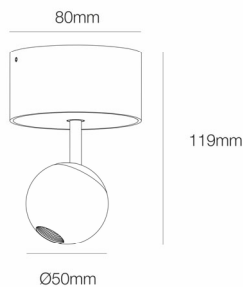

Referencia. *Reference.*
4622

 Categoría. *Category*

DECORATIVE LIGHTING

BORA

 Color. *Color.*
BLANCO

 Dimensiones. *Dimensions.*

 Descripción. *Description.*

Bora es un foco led decorativo para interiores, de 8,5W y 4,5W de potencia. Su forma esférica y minimalista aporta un toque de elegancia y discreción, ideales para resaltar con puntos de luz zonas de paso, zonas residenciales o comercios. Esta colección cuenta con sus versiones encastrada y de superficie, en tamaño normal y XL.

Bora is a decorative LED spotlight for interiors, 8.5W and 4.5W power. Its spherical and minimalist shape provides a touch of elegance and discretion, ideal to highlight with points of light passage areas, residential areas or shops. This collection has its recessed and surface versions, in normal size and XL.

 Datos Técnicos. *Data Sheet.*

Largo	<i>Long.</i>	120 mm
Ancho	<i>Width.</i>	80 mm
Alto	<i>High</i>	50 mm
Diametro	<i>Diameter.</i>	- mm
Peso	<i>Net Weight.</i>	0,37 Kg
Diametro Corte	<i>Cutting Diameter</i>	mm
Material.	<i>Material.</i>	ALUMINIUM