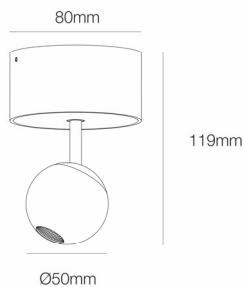

Referencia. *Reference.*
4623

 Categoría. *Category*

DECORATIVE LIGHTING

BORA

 Color. *Color.*
NEGRO

 Dimensiones. *Dimensions.*

 Descripción. *Description.*

Bora es un foco led decorativo para interiores, de 8,5W y 4,5W de potencia. Su forma esférica y minimalista aporta un toque de elegancia y discreción, ideales para resaltar con puntos de luz zonas de paso, zonas residenciales o comercios. Esta colección cuenta con sus versiones encastrada y de superficie, en tamaño normal y XL.

Bora is a decorative LED spotlight for interiors, 8.5W and 4.5W power. Its spherical and minimalist shape provides a touch of elegance and discretion, ideal to highlight with points of light passage areas, residential areas or shops. This collection has its recessed and surface versions, in normal size and XL.

 Datos Técnicos. *Data Sheet.*

Largo	<i>Long.</i>	120 mm
Ancho	<i>Width.</i>	80 mm
Alto	<i>High</i>	50 mm
Diametro	<i>Diameter.</i>	- mm
Peso	<i>Net Weight.</i>	0,37 Kg
Diametro Corte	<i>Cutting Diameter</i>	mm
Material.	<i>Material.</i>	ALUMINIUM