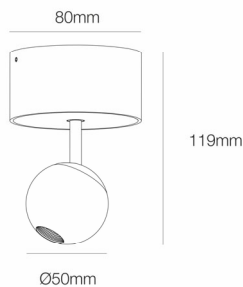

Referencia. *Reference.*
4624

 Categoría. *Category*

DECORATIVE LIGHTING

BORA

 Color. *Color.*
NEGRO

 Dimensiones. *Dimensions.*

 Descripción. *Description.*

Bora es un foco led decorativo para interiores, de 8,5W y 4,5W de potencia. Su forma esférica y minimalista aporta un toque de elegancia y discreción, ideales para resaltar con puntos de luz zonas de paso, zonas residenciales o comercios. Esta colección cuenta con sus versiones encastrada y de superficie, en tamaño normal y XL.

Bora is a decorative LED spotlight for interiors, 8.5W and 4.5W power. Its spherical and minimalist shape provides a touch of elegance and discretion, ideal to highlight with points of light passage areas, residential areas or shops. This collection has its recessed and surface versions, in normal size and XL.

 Datos Técnicos. *Data Sheet.*

Largo	<i>Long.</i>	120 mm
Ancho	<i>Width.</i>	80 mm
Alto	<i>High</i>	50 mm
Diametro	<i>Diameter.</i>	- mm
Peso	<i>Net Weight.</i>	0,37 Kg
Diametro Corte	<i>Cutting Diameter</i>	mm
Material.	<i>Material.</i>	ALUMINIUM