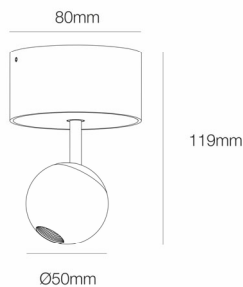

Referencia. *Reference.*
4625

 Categoría. *Category*

DECORATIVE LIGHTING

BORA

 Color. *Color.*
CHROME

 Dimensiones. *Dimensions.*

 Descripción. *Description.*

Bora es un foco led decorativo para interiores, de 8,5W y 4,5W de potencia. Su forma esférica y minimalista aporta un toque de elegancia y discreción, ideales para resaltar con puntos de luz zonas de paso, zonas residenciales o comercios. Esta colección cuenta con sus versiones encastrada y de superficie, en tamaño normal y XL.

Bora is a decorative LED spotlight for interiors, 8.5W and 4.5W power. Its spherical and minimalist shape provides a touch of elegance and discretion, ideal to highlight with points of light passage areas, residential areas or shops. This collection has its recessed and surface versions, in normal size and XL.

 Datos Técnicos. *Data Sheet.*

Largo	<i>Long.</i>	120 mm
Ancho	<i>Width.</i>	80 mm
Alto	<i>High</i>	50 mm
Diametro	<i>Diameter.</i>	- mm
Peso	<i>Net Weight.</i>	0,37 Kg
Diametro Corte	<i>Cutting Diameter</i>	mm
Material.	<i>Material.</i>	ALUMINIUM