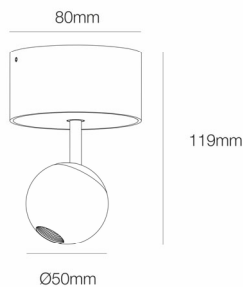

Referencia. *Reference.*
**4626**

 Categoría. *Category*

DECORATIVE LIGHTING

## BORA

 Color. *Color.*
**CHROME**

 Dimensiones. *Dimensions.*

 Descripción. *Description.*

Bora es un foco led decorativo para interiores, de 8,5W y 4,5W de potencia. Su forma esférica y minimalista aporta un toque de elegancia y discreción, ideales para resaltar con puntos de luz zonas de paso, zonas residenciales o comercios. Esta colección cuenta con sus versiones encastrada y de superficie, en tamaño normal y XL.

Bora is a decorative LED spotlight for interiors, 8.5W and 4.5W power. Its spherical and minimalist shape provides a touch of elegance and discretion, ideal to highlight with points of light passage areas, residential areas or shops. This collection has its recessed and surface versions, in normal size and XL.

 Datos Técnicos. *Data Sheet.*

Largo	<i>Long.</i>	<b>120 mm</b>
Ancho	<i>Width.</i>	<b>80 mm</b>
Alto	<i>High</i>	<b>50 mm</b>
Diametro	<i>Diameter.</i>	<b>- mm</b>
Peso	<i>Net Weight.</i>	<b>0,37 Kg</b>
Diametro Corte	<i>Cutting Diameter</i>	<b>mm</b>
Material.	<i>Material.</i>	<b>ALUMINIUM</b>