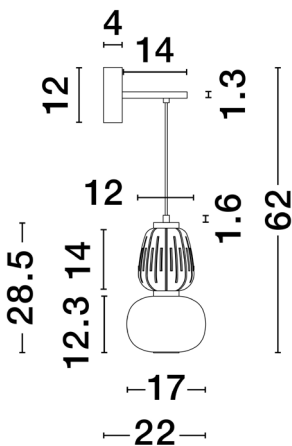

## TECHNICAL DRAWING

## DIMENSION & WEIGHT

LxWxH (cm)	D:22 W:17 H:62
Cut out (cm)	N/A
Weight (Kgr)	1.5