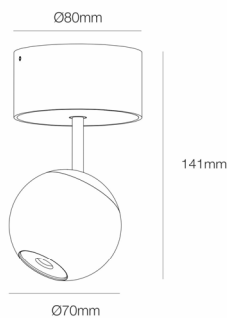

Referencia. *Reference.*
**4629**

 Categoría. *Category*

DECORATIVE LIGHTING

## BORA

 Color. *Color.*
**BLANCO**

 Dimensiones. *Dimensions.*

 Descripción. *Description.*

Bora es un foco led decorativo para interiores, de 8,5W y 4,5W de potencia. Su forma esférica y minimalista aporta un toque de elegancia y discreción, ideales para resaltar con puntos de luz zonas de paso, zonas residenciales o comercios. Esta colección cuenta con sus versiones encastrada y de superficie, en tamaño normal y XL.

Bora is a decorative LED spotlight for interiors, 8.5W and 4.5W power. Its spherical and minimalist shape provides a touch of elegance and discretion, ideal to highlight with points of light passage areas, residential areas or shops. This collection has its recessed and surface versions, in normal size and XL.

 Datos Técnicos. *Data Sheet.*

Largo	<i>Long.</i>	<b>140 mm</b>
Ancho	<i>Width.</i>	<b>80 mm</b>
Alto	<i>High</i>	<b>70 mm</b>
Diametro	<i>Diameter.</i>	<b>- mm</b>
Peso	<i>Net Weight.</i>	<b>0,58 Kg</b>
Diametro Corte	<i>Cutting Diameter</i>	<b>mm</b>
Material.	<i>Material.</i>	<b>ALUMINIUM</b>