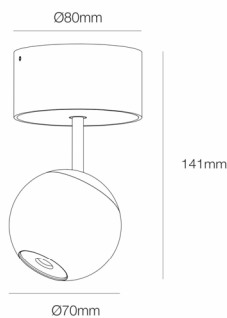

Referencia. *Reference.* **4630**

 Categoría. *Category* DECORATIVE LIGHTING

BORA

 Color. *Color.* **BLANCO**

 Dimensiones. *Dimensions.*

 Descripción. *Description.*

Bora es un foco led decorativo para interiores, de 8,5W y 4,5W de potencia. Su forma esférica y minimalista aporta un toque de elegancia y discreción, ideales para resaltar con puntos de luz zonas de paso, zonas residenciales o comercios. Esta colección cuenta con sus versiones encastrada y de superficie, en tamaño normal y XL.

Bora is a decorative LED spotlight for interiors, 8.5W and 4.5W power. Its spherical and minimalist shape provides a touch of elegance and discretion, ideal to highlight with points of light passage areas, residential areas or shops. This collection has its recessed and surface versions, in normal size and XL.

 Datos Técnicos. *Data Sheet.*

Largo	<i>Long.</i>	140 mm
Ancho	<i>Width.</i>	80 mm
Alto	<i>High</i>	70 mm
Diametro	<i>Diameter.</i>	- mm
Peso	<i>Net Weight.</i>	0,58 Kg
Diametro Corte	<i>Cutting Diameter</i>	mm
Material.	<i>Material.</i>	ALUMINIUM