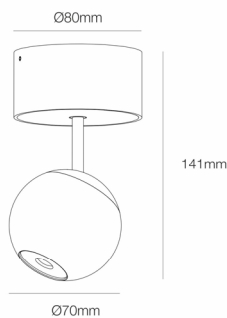

Referencia. *Reference.*

4632

Categoría. *Category*

DECORATIVE LIGHTING

BORA

Color. *Color.*

NEGRO

Dimensiones. *Dimensions.*

Descripción. *Description.*

Bora es un foco led decorativo para interiores, de 8,5W y 4,5W de potencia. Su forma esférica y minimalista aporta un toque de elegancia y discreción, ideales para resaltar con puntos de luz zonas de paso, zonas residenciales o comercios. Esta colección cuenta con sus versiones encastrada y de superficie, en tamaño normal y XL.

Bora is a decorative LED spotlight for interiors, 8.5W and 4.5W power. Its spherical and minimalist shape provides a touch of elegance and discretion, ideal to highlight with points of light passage areas, residential areas or shops. This collection has its recessed and surface versions, in normal size and XL.

Datos Técnicos. *Data Sheet.*

Largo	<i>Long.</i>	140 mm
Ancho	<i>Width.</i>	80 mm
Alto	<i>High</i>	70 mm
Diametro	<i>Diameter.</i>	- mm
Peso	<i>Net Weight.</i>	0,58 Kg
Diametro Corte	<i>Cutting Diameter</i>	mm
Material.	<i>Material.</i>	ALUMINIUM