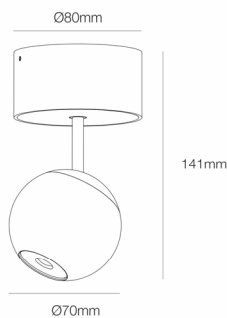

Referencia. Reference. **4633**

Categoría. Category DECORATIVE LIGHTING

BORA

Color. Color. **CHROME**

Dimensiones. Dimensions.

Descripción. Description.

Bora es un foco led decorativo para interiores, de 8,5W y 4,5W de potencia. Su forma esférica y minimalista aporta un toque de elegancia y discreción, ideales para resaltar con puntos de luz zonas de paso, zonas residenciales o comercios. Esta colección cuenta con sus versiones encastrada y de superficie, en tamaño normal y XL.

Bora is a decorative LED spotlight for interiors, 8.5W and 4.5W power. Its spherical and minimalist shape provides a touch of elegance and discretion, ideal to highlight with points of light passage areas, residential areas or shops. This collection has its recessed and surface versions, in normal size and XL.

Fuente de Luz. Light Source.

Potencia.	Power.	8,5 W
Tensión.	Voltage.	220 - 240 VAC
Frecuencia.	Frequency.	50/60 HZ
Flujo Luminoso.	Lumens.	530 Lm
Eficacia Luminica.	Light Effectiveness.	62 Lm/w
Difusor	Diffuser	-
Temperatura de Color.	Color Temperature.	2700K
CRI	IRC	>93
Ángulo lumínico.	Beam Angles.	36°
Regulación	Dimmable.	NO
UGR	UGR	<15
MacAdam ELIPSE.	MacAdam ELIPSE.	-
Índice de protección.	Protection Index.	20
Clase	Clase	CLASE II
IK	IK	-
Temperatura Ambiente	Room temperature	(+40°C / - 20°C)
Kv	Kv	-
PF	FP	<0,6
Horas de Vida	Hours of Life,	26.000h.
Garantía	Warranty.	3 Años Years

Datos Técnicos. Data Sheet.

Largo	Long.	140 mm
Ancho	Width.	80 mm
Alto	High	70 mm
Diametro	Diameter.	- mm
Peso	Net Weight.	0,58 Kg
Diametro Corte	Cutting Diameter	mm
Material.	Material.	ALUMINIUM

Incluye. Includes.