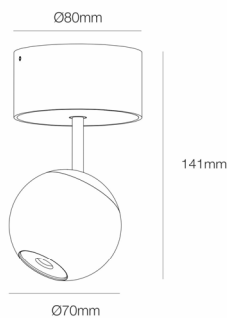

Referencia. *Reference.*

4634

Categoría. *Category*

DECORATIVE LIGHTING

BORA

Color. *Color.*

CHROME

Dimensiones. *Dimensions.*

Descripción. *Description.*

Bora es un foco led decorativo para interiores, de 8,5W y 4,5W de potencia. Su forma esférica y minimalista aporta un toque de elegancia y discreción, ideales para resaltar con puntos de luz zonas de paso, zonas residenciales o comercios. Esta colección cuenta con sus versiones encastrada y de superficie, en tamaño normal y XL.

Bora is a decorative LED spotlight for interiors, 8.5W and 4.5W power. Its spherical and minimalist shape provides a touch of elegance and discretion, ideal to highlight with points of light passage areas, residential areas or shops. This collection has its recessed and surface versions, in normal size and XL.

Datos Técnicos. *Data Sheet.*

Largo	<i>Long.</i>	140 mm
Ancho	<i>Width.</i>	80 mm
Alto	<i>High</i>	70 mm
Diametro	<i>Diameter.</i>	- mm
Peso	<i>Net Weight.</i>	0,58 Kg
Diametro Corte	<i>Cutting Diameter</i>	mm
Material.	<i>Material.</i>	ALUMINIUM