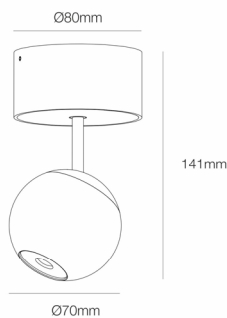

Referencia. *Reference.*

4635

Categoría. *Category*

DECORATIVE LIGHTING

BORA

Color. *Color.*

ROSE GOLD

Dimensiones. *Dimensions.*

Descripción. *Description.*

Bora es un foco led decorativo para interiores, de 8,5W y 4,5W de potencia. Su forma esférica y minimalista aporta un toque de elegancia y discreción, ideales para resaltar con puntos de luz zonas de paso, zonas residenciales o comercios. Esta colección cuenta con sus versiones encastrada y de superficie, en tamaño normal y XL.

Bora is a decorative LED spotlight for interiors, 8.5W and 4.5W power. Its spherical and minimalist shape provides a touch of elegance and discretion, ideal to highlight with points of light passage areas, residential areas or shops. This collection has its recessed and surface versions, in normal size and XL.

Datos Técnicos. *Data Sheet.*

Largo	<i>Long.</i>	140 mm
Ancho	<i>Width.</i>	80 mm
Alto	<i>High</i>	70 mm
Diametro	<i>Diameter.</i>	- mm
Peso	<i>Net Weight.</i>	0,58 Kg
Diametro Corte	<i>Cutting Diameter</i>	mm
Material.	<i>Material.</i>	ALUMINIUM