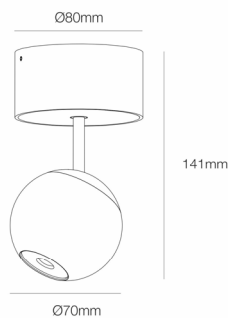

Referencia. Reference.

4636

Categoría. Category

DECORATIVE LIGHTING

BORA

Color. Color.

ROSE GOLD

Dimensiones. Dimensions.

Descripción. Description.

Bora es un foco led decorativo para interiores, de 8,5W y 4,5W de potencia. Su forma esférica y minimalista aporta un toque de elegancia y discreción, ideales para resaltar con puntos de luz zonas de paso, zonas residenciales o comercios. Esta colección cuenta con sus versiones encastrada y de superficie, en tamaño normal y XL.

Bora is a decorative LED spotlight for interiors, 8.5W and 4.5W power. Its spherical and minimalist shape provides a touch of elegance and discretion, ideal to highlight with points of light passage areas, residential areas or shops. This collection has its recessed and surface versions, in normal size and XL.

Datos Técnicos. Data Sheet.

| | | |
|----------------|------------------|-----------|
| Largo | Long. | 140 mm |
| Ancho | Width. | 80 mm |
| Alto | High | 70 mm |
| Diametro | Diameter. | - mm |
| Peso | Net Weight. | 0,58 Kg |
| Diametro Corte | Cutting Diameter | mm |
| Material. | Material. | ALUMINIUM |