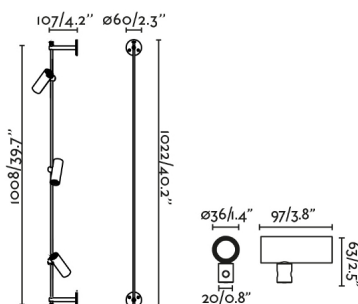

Características generales

Fijación	Pared, Techo
Clase	I
IP	65
Voltaje	220V-240V
Hercios	50/60Hz
Metros de cable	2000mm
Orientación vertical arriba	↻ 360°
Orientación vertical abajo	↻ 355°
Potencia Max.	3X6W