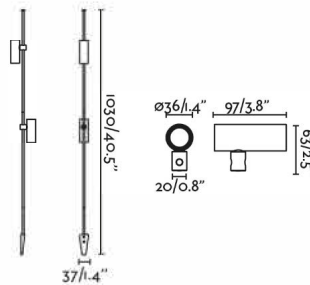

## Características generales

Fijación	Suelo
Clase	II
IP	65
Voltaje	220V-240V
Hercios	50/60Hz
Metros de cable	2000mm
Orientación vertical arriba	⇒ 360°
Orientación vertical abajo	⇒ 355°
Potencia Max.	2X6W