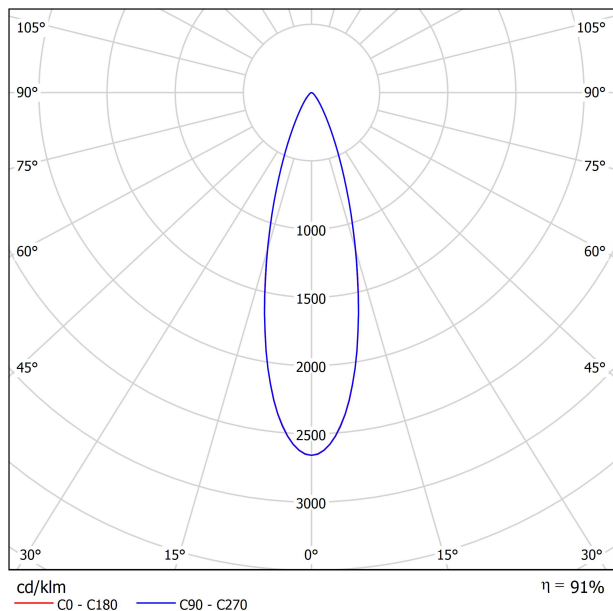

DIAGRAMA POLAR