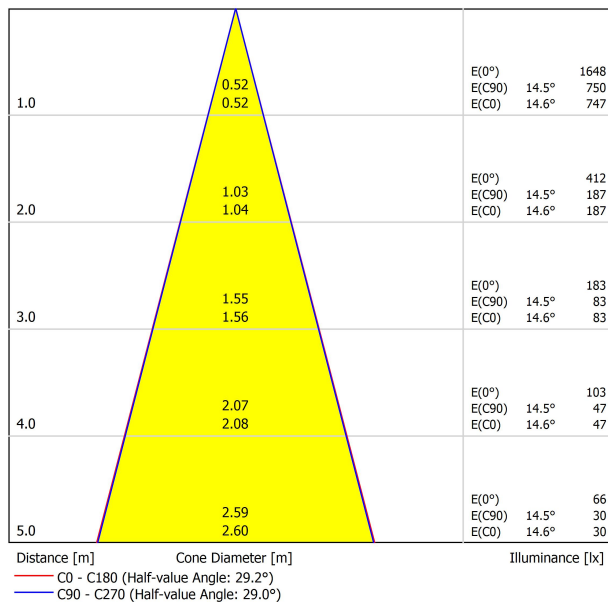

DIAGRAMA CÓNICO