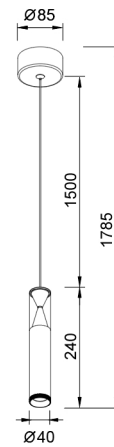

Colección: SPARK
Familia: SPARK

Referencia: 8965
Fecha: 19/06/2024

DATOS PRINCIPALES		TAMAÑOS	
Categoría:		Altura (h):	28.5-178.5 cm
Tipología:	Lámparas de techo	Diámetro (ø):	4 cm
Descripción:	Colgante LED 7W 3000K	Anchura (l):	
Acabado:	Blanco	Profundidad (w):	
Material:	Aluminio/Hierro/Acrílico		
EAN:	8435153289651		
Color/Longitud cable:	Blanco/1.5m		

APLICACIONES			
Dimable:	NO	Tipo interruptor:	
Dimer Incluido:	Valor no existente, consulte las opciones válidas.	Altura ajustable:	SI

LED		DRIVER	
Lumens:	530 lm	Driver ref.:	
CCT:	3000K	Marca driver:	Eaglerise
Wattios LED:	7	Modelo driver:	SS-8-200 SX E
LED (horas):	30.000	Driver output:	200mA,30-42V,6-8W
Reemplazable:	NO	Certificado driver:	CE/ENEC
Marca/Tipo LED:	Epistar SMD2835+Bridgelux COB		
On/Off:	30.000		

LOGÍSTICA

Nº bultos por artículo:	1	Master carton ctd:	10 uds.	INDIV.	MASTER
	Caja 1	Master carton CBM:	0,033 m ³	Peso bruto:	0,60 kg 6,80 kg
CBM caja ind:	0,003 m ³	Master carton:	35.5 * 47 * 20 cm	Peso neto:	0,40 kg 4,00 kg
Caja alto (h):	34 cm	Caja interior ctd:			
Caja ancho (l):	9 cm				
Caja profundo (w):	9 cm				