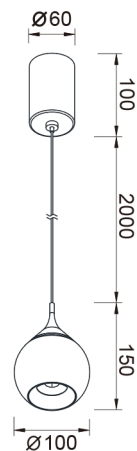

Colección: DROP

Familia: DROP

Referencia: 8891

Fecha: 12/04/2024

DATOS PRINCIPALES		TAMAÑOS	
Categoría:		Altura (h):	25-225 cm
Tipología:	Lámparas de techo	Diámetro (ø):	10 cm
Descripción:	COLGANTE LED 7W 3000K	Anchura (l):	
Acabado:	Negro Perla	Profundidad (w):	
Material:	Aluminio		
EAN:	8435153288913		
Color/Longitud cable:	Negro/2m		

APLICACIONES			
Dimable:	NO	Tipo interruptor:	
Dimer Incluido:	Valor no existente, consulte las opciones válidas.	Altura ajustable:	SI

LED		DRIVER	
Lumens:	580 lm	Driver ref.:	
CCT:	3000K	Marca driver:	XIONGYUAN
Wattios LED:	7	Modelo driver:	XFL007C0150SGAW-C14-01
LED (horas):	30.000	Driver output:	DC?25-40V 150mA
Reemplazable:	NO	Certificado driver:	CE
Marca/Tipo LED:			
On/Off:	30.000		

LOGÍSTICA

Nº bultos por artículo:	1	Master carton ctd:	6 uds.	INDIV.	MASTER
	Caja 1	Master carton CBM:	0,078 m ³	Peso bruto:	1,20 kg 9,40 kg
CBM caja ind:	0,012 m ³	Master carton:	32 * 64.5 * 38 cm	Peso neto:	1,10 kg 6,70 kg
Caja alto (h):	15 cm	Caja interior ctd:			
Caja ancho (l):	36.5 cm				
Caja profundo (w):	21 cm				