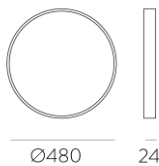

Koe

P3852401B

LED 1x36W 3000K 4400lm

IMÁGENES / IMAGES / IMAGES

TIPO	TYPE	TYPE
Plafón	Ceiling lamp	Plafonnier
ACABADO	FINISH	FINITION
Blanco Texturado	Textured White	Blanc Texturé
MATERIAL	MATERIAL	MATIÈRE
Acrílico/PMMA	Acrylic/PMMA	Acrylique/PMMA
DETALLES	DETAILS	DÉTAILS

DETALLES / DETAILS / DÉTAILS

MEDIDAS / MEASURES

	Length (mm)	Width (mm)	Height (mm)	KG	Gross (Kg)	Net (Kg)
	485	495	30	Weight 1	2,04	1,73
	0	0	0	Weight 2	0,00	0,00