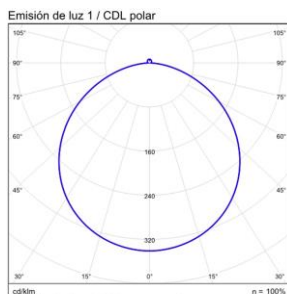

Koe

P3852401B

LED 1x36W 3000K 4400lm

IMÁGENES / IMAGES / IMAGES

TIPO	TYPE	TYPE
Plafón	Ceiling lamp	Plafonnier
ACABADO	FINISH	FINITION
Blanco Texturado	Textured White	Blanc Texturé
MATERIAL	MATERIAL	MATIÈRE
Acrílico/PMMA	Acrylic/PMMA	Acrylique/PMMA
DETALLES	DETAILS	DÉTAILS

DETALLES / DETAILS / DÉTAILS

MEDIDAS / MEASURES

	Length (mm)	Width (mm)	Height (mm)	KG	Gross (Kg)	Net (Kg)
	485	495	30	Weight 1	2,04	1,73
	0	0	0	Weight 2	0,00	0,00