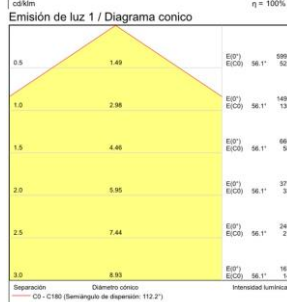

Koe

P3852401B

LED 1x36W 3000K 4400lm

IMÁGENES / IMAGES / IMAGES

TIPO	TYPE	TYPE
Plafón	Ceiling lamp	Plafonnier
ACABADO	FINISH	FINITION
Blanco Texturado	Textured White	Blanc Texturé
MATERIAL	MATERIAL	MATIÈRE
Acrílico/PMMA	Acrylic/PMMA	Acrylique/PMMA
DETALLES	DETAILS	DÉTAILS

DETALLES / DETAILS / DÉTAILS

MEDIDAS / MEASURES

	Length (mm)	Width (mm)	Height (mm)	KG	Gross (Kg)	Net (Kg)
	485	495	30	Weight 1	2,04	1,73
	0	0	0	Weight 2	0,00	0,00