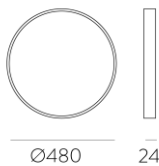

Koe

P3852401N

LED 1x36W 3000K 4400lm

IMÁGENES / IMAGES / IMAGES

TIPO	TYPE	TYPE
Plafón	Ceiling lamp	Plafonnier
ACABADO	FINISH	FINITION
Negro Texturado	Textured Black	Noir Texturé
MATERIAL	MATERIAL	MATIÈRE
Acrílico/PMMA	Acrylic/PMMA	Acrylique/PMMA
DETALLES	DETAILS	DÉTAILS

DETALLES / DETAILS / DÉTAILS

MEDIDAS / MEASURES

	Length (mm)	Width (mm)	Height (mm)	KG	Gross (Kg)	Net (Kg)
	485	485	30	Weight 1	2,04	1,74
	0	0	0	Weight 2	0,00	0,00