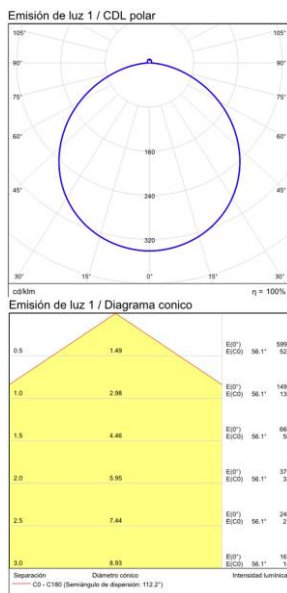

Koe

P3852401N

LED 1x36W 3000K 4400lm

IMÁGENES / IMAGES / IMAGES

TIPO	TYPE	TYPE
Plafón	Ceiling lamp	Plafonnier
ACABADO	FINISH	FINITION
Negro Texturado	Textured Black	Noir Texturé
MATERIAL	MATERIAL	MATIÈRE
Acrílico/PMMA	Acrylic/PMMA	Acrylique/PMMA
DETALLES	DETAILS	DÉTAILS

DETALLES / DETAILS / DÉTAILS

MEDIDAS / MEASURES

	Length (mm)	Width (mm)	Height (mm)	KG	Gross (Kg)	Net (Kg)
	485	485	30	Weight 1	2,04	1,74
	0	0	0	Weight 2	0,00	0,00