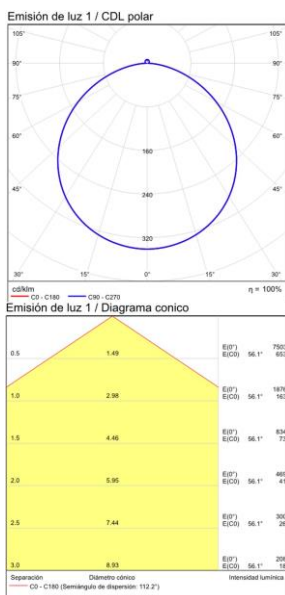

Koe

P3852601B

LED 1x45W 3000K 5500lm

IMÁGENES / IMAGES / IMAGES

TIPO	TYPE	TYPE
Plafón	Ceiling lamp	Plafonnier
ACABADO	FINISH	FINITION
Blanco Texturado	Textured White	Blanc Texturé
MATERIAL	MATERIAL	MATIÈRE
Acrílico/PMMA	Acrylic/PMMA	Acrylique/PMMA
DETALLES	DETAILS	DÉTAILS

DETALLES / DETAILS / DÉTAILS

MEDIDAS / MEASURES

	Length (mm)	Width (mm)	Height (mm)	KG	Gross (Kg)	Net (Kg)
	605	605	30	Weight 1	3,37	2,92
	0	0	0	Weight 2	0,00	0,00