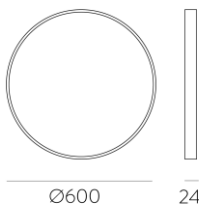

Koe

P3852601B

LED 1x45W 3000K 5500lm

IMÁGENES / IMAGES / IMAGES

TIPO	TYPE	TYPE
Plafón	Ceiling lamp	Plafonnier
ACABADO	FINISH	FINITION
Blanco Texturado	Textured White	Blanc Texturé
MATERIAL	MATERIAL	MATIÈRE
Acrílico/PMMA	Acrylic/PMMA	Acrylique/PMMA
DETALLES	DETAILS	DÉTAILS

DETALLES / DETAILS / DÉTAILS

MEDIDAS / MEASURES

	Length (mm)	Width (mm)	Height (mm)	KG	Gross (Kg)	Net (Kg)
	605	605	30	Weight 1	3,37	2,92
	0	0	0	Weight 2	0,00	0,00