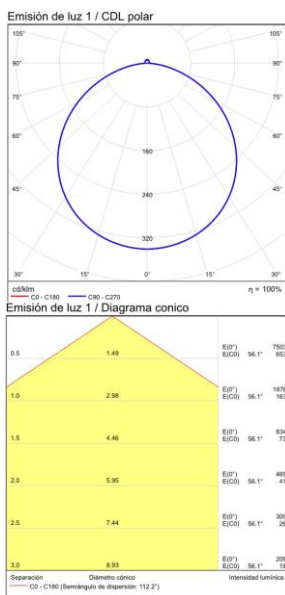

# Koe

**P3852601N**

LED 1x45W 3000K 5500lm

## MEDIDAS / MEASURES

	Length (mm)	Width (mm)	Height (mm)	KG	Gross (Kg)	Net (Kg)
	605	605	30	Weight 1	3,18	2,73
	0	0	0	Weight 2	0,00	0,00