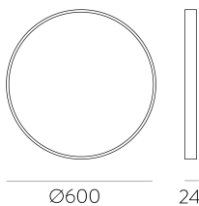

IMÁGENES / IMAGES / IMAGES

TIPO	TYPE	TYPE
Plafón	Ceiling lamp	Plafonnier
ACABADO	FINISH	FINITION
Negro Texturado	Textured Black	Noir Texturé
MATERIAL	MATERIAL	MATIÈRE
Acrílico/PMMA	Acrylic/PMMA	Acrylique/PMMA
DETALLES	DETAILS	DÉTAILS