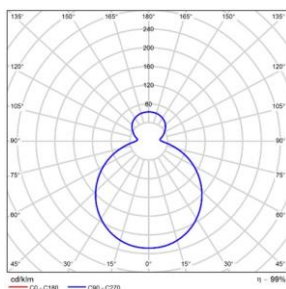

Moon

P0969270OP

LED 1x24W 2520lm

IMÁGENES / IMAGES / IMAGES

TIPO	TYPE	TYPE
Plafón	Ceiling lamp	Plafonnier
ACABADO	FINISH	FINITION
Opal	Opal	Opal
MATERIAL	MATERIAL	MATIÈRE
Cristal Doble Capa	Double Layer Glass	Verre Double Couche
DETALLES	DETAILS	DÉTAILS

1 2700K-3000K Slide S 1 2700K-3000K Slide S 1 2700K-3000K Slide S

DETALLES / DETAILS / DÉTAILS

Separación [m]	Dámetro del cono [m]	Intensidad luminosa [lx]
0.50	1.7	2061
1.0	3.4	515
1.5	5.1	296
2.0	6.8	144
2.5	8.6	82
3.0	10	44

MEDIDAS / MEASURES

	Length (mm)	Width (mm)	Height (mm)	KG	Gross (Kg)	Net (Kg)
Box 1	405	400	140	Weight 1	2,50	2,19
Box 2	0	0	0	Weight 2	0,00	0,00