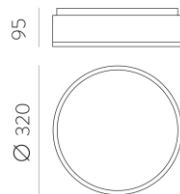

1 2700K-3000K Slide S 1 2700K-3000K Slide S 1 2700K-3000K Slide S