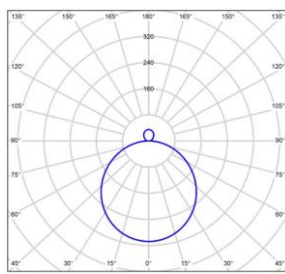

## DETALLES / DETAILS / DÉTAILS

Separación [m]	Diámetro del cono [m]	Intensidad lumínica [lx]
0.50	1.5	ESP1: 3182 EBC1: 261
1.0	3.0	ESP1: 775 EBC1: 65
1.5	4.5	ESP1: 345 EBC1: 25
2.0	6.0	ESP1: 194 EBC1: 16
2.5	7.5	ESP1: 124 EBC1: 10
3.0	9.1	ESP1: 86 EBC1: 7.3

## MEDIDAS / MEASURES

	Length (mm)	Width (mm)	Height (mm)	KG	Gross (Kg)	Net (Kg)
	375	375	155	Weight 1	2,70	2,41
	0	0	0	Weight 2	0,00	0,00