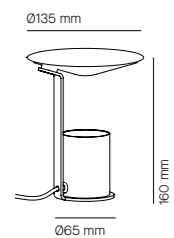

Mokka 25 T.

Código / Code Acabados / Finishes

1. **7105** ● Lacado visón texturado.
   Textured mink lacquering (NCS S 2005-Y10R).
2. **7106** ● Lacado gris marengo texturado.
   Textured anthracite grey lacquering (RAL 7016).
3. **7107** ● Lacado cobre metálico texturado.
   Textured metallic copper lacquering (D2525 Tanami sablé)
4. **7108** ● Lacado dorado metálico texturado.
   Textured metallic golden lacquering (D2525 Gundar metallic satin)

Datos técnicos / Technical data

Ø135 mm | H. 160 mm

1. 1 x DOB LED 7 W
   665 lumens
   2.700 K | CRI 90
   3-step MacAdam | PF. 0,95
   Dimable / Dimmable

Clase II: Aislamiento básico
más aislamiento reforzado
Class II: Basic insulate plus
reinforced insulation

ESP. Pantalla difusora en aluminio repulsado. Tubo y base, en acero. Interruptor aéreo incluido en el cable de 2 metros de longitud. Posibilidad de adaptar dimmer aéreo.

ENG. Diffusing shade in spinning aluminium. Tube and base, in steel. Air switch included in the 2-meter cable. Possibility of adapting aerial dimmer.

Accesorios / Accessories

2401 ESP. Dimmer Aéreo: distancia del dimmer a la base de la luminaria 25cm. Distancia del dimmer al enchufe 155cm. longitud total del cable 2 metros

ENG. Aerial dimmer: distance from the dimmer to the base of the luminaire 25cm. Distance from the dimmer to the plug 155cm. total cable length 2 metres.