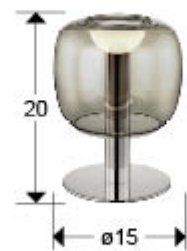

Icon 209212

Lámparas sobremesa

Lámpara de sobremesa realizado en metal acabado cromo.
Tulipa de cristal soplado acabado smoke. Iluminación LED
5W, 500 lm, 3.000K.

INFORMACIÓN GENERAL

Código EAN: 8435435339852
Tipo: Lámparas sobremesa
Colección: Icon

DIMENSIONES

Dimensiones: \varnothing 15,0 \updownarrow 20,0 cm
Peso: 1,0 Kg

DIMENSIONES CON EMBALAJE

Peso: 1,6 Kg
Volumen: 0,0160m³
Dimensiones: \leftrightarrow 23,0 \updownarrow 31,0 \swarrow 23,0 cm

INFORMACIÓN TÉCNICA

INFORMACIÓN ADICIONAL

Material: Metal, cristal
Acabado: Cromado, smoke
Medidas de la pantalla/tulipa: Ø 15,0 ↓ 13,0 cm