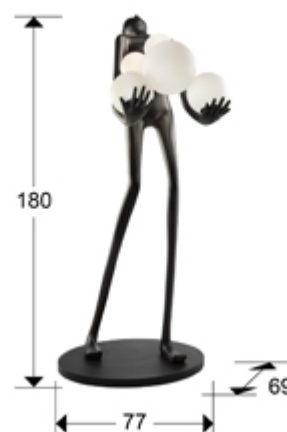

La carga

683528

Figuras decorativas

Producto recomendado

Figura realizada en fibra de vidrio y resina de poliéster, acabado negro mate, tulipas esféricas de acrílico acabado opal mate.

·Incluye 6 E27 LED 7W. DIMABLE

INFORMACIÓN GENERAL

Catálogo: M43 Decoracion, espejos y mob
Página: 113
Código EAN: 8435435339371
Tipo: Figuras decorativas
Colección: La carga

DIMENSIONES

Dimensiones: ↔ 77,0 ↓ 180,0 ↗ 69,0 cm
Peso: 14,2 Kg

DIMENSIONES CON EMBALAJE

Peso: 22,4 Kg
Volumen: 1,0000m³
Dimensiones: ↔ 189,0 ↓ 79,0 ↗ 67,0 cm

INFORMACIÓN TÉCNICA

Clase eléctrica: Class 1
Potencia máxima: 6x20W
Voltaje: 220 V
Frecuencia: 50/60 Hz
Flujo luminoso: 3.360 lm
Temperatura de color: 3.000 K
Vida media: 10.000 h

INFORMACIÓN ADICIONAL

Material: Fibra vidrio, resina, acrílico
Acabado: Negro mate, opal