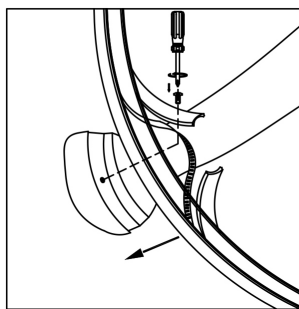

Realice el montaje de este artículo sobre un soporte blando (alfombra, goma, etc.)

El montaje y la manipulación de este artículo debe hacerse entre dos personas.

Debe realizarse por personal adecuado (cuidadoso, paciente, etc.)

Retirar la tira de silicona, introducir tornillo através del orificio de la resina y atornillar a la mano de la figura.

Para ver la ficha técnica de producto completa, puede usar el siguiente código QR:

The assembly of this lamp must be done by two people.

Must be done by suitable staff (careful, patient, etc.)

Remove the silicone strip, insert the screw through the hole in the resin and screw it into the hand of the figure.