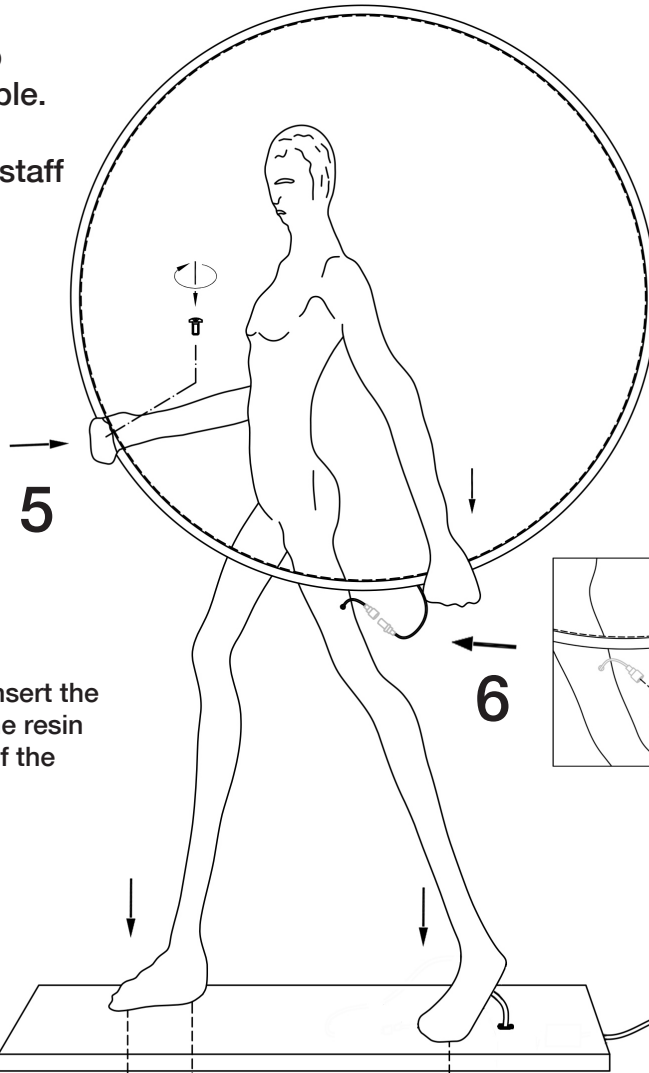

Realice el montaje de este artículo sobre un soporte blando (alfombra, goma, etc.)

El montaje y la manipulación de este artículo debe hacerse entre dos personas.

Debe realizarse por personal adecuado (cuidadoso, paciente, etc.)

Retirar la tira de silicona, introducir tornillo através del orificio de la resina y atornillar a la mano de la figura.

Para ver la ficha técnica de producto completa, puede usar el siguiente código QR:

The assembly of this lamp must be done by two people.

Must be done by suitable staff (careful, patient, etc.)

Remove the silicone strip, insert the screw through the hole in the resin and screw it into the hand of the figure.