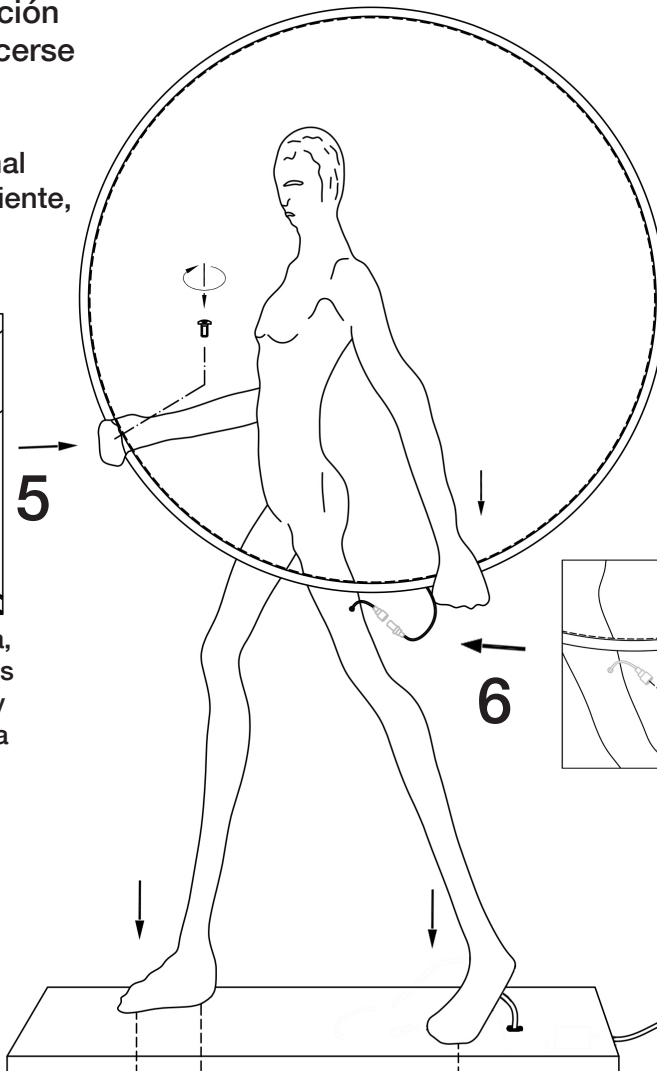

Realice el montaje de este artículo sobre un soporte blando (alfombra, goma, etc.)

El montaje y la manipulación de este artículo debe hacerse entre dos personas.

Debe realizarse por personal adecuado (cuidadoso, paciente, etc.)

Retirar la tira de silicona, introducir tornillo através del orificio de la resina y atornillar a la mano de la figura.

Para ver la ficha técnica de producto completa, puede usar el siguiente código QR:

The assembly of this lamp must be done by two people.

Must be done by suitable staff (careful, patient, etc.)

Remove the silicone strip, insert the screw through the hole in the resin and screw it into the hand of the figure.