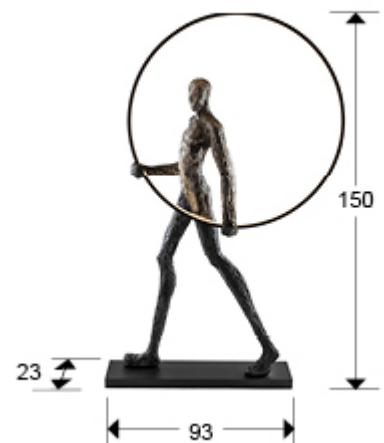

Caminante

779915

Producto recomendado

Figuras decorativas

Figura realizada en fibra de vidrio y resina de poliéster, acabado negro mate. Aro de metal con luz LED. 3.30 W LED, 370 lm, 3000 k.

INFORMACIÓN GENERAL

Catálogo: M43 Decoracion, espejos y mob
Página: 110
Código EAN: 8435435339432
Tipo: Figuras decorativas
Colección: Caminante

DIMENSIONES

Dimensiones: ↔ 93,0 ↓ 150,0 ↗ 23,0 cm
Peso: 8,5 Kg

DIMENSIONES CON EMBALAJE

Peso: 15,2 Kg
Volumen: 0,5480m³
Dimensiones: ↔ 137,0 ↓ 32,0 ↗ 125,0 cm

INFORMACIÓN TÉCNICA

Clase eléctrica: Class 1
Potencia máxima: 3.30W
Voltaje: 220 V
Frecuencia: 50/60 Hz
Flujo luminoso: 370 lm
Temperatura de color: 3.000 K
Vida media: 10.000 h

DRIVER LED

Marca: EAGLERISE
Modelo: LS-60-24LI EXC
Cantidad: 1 Unidades
Dimable: No
Potencia máxima: 60W
Frecuencia: 50-60 Hz
Tensión primaria: 220-240 V
Tipo: Voltaje constante
Tensión secundaria: 24 V
Dimensiones: ↔ 16,5 ↑ 3,0 ↗ 3,5 cm