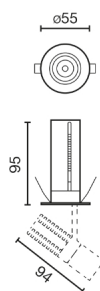

## Características generales

<b>Fijación</b>	Techo
<b>Clase</b>	II
<b>IP</b>	20
<b>Voltaje</b>	220V-240V
<b>Hercios</b>	50/60Hz
<b>Orientación vertical arriba</b>	↻ 90°
<b>Orientación horizontal</b>	↻ 355°
<b>Potencia Max.</b>	8W
<b>Medida de corte</b>	50mm

## Material

<b>Cuerpo/Estructura</b>	Aluminio
--------------------------	----------