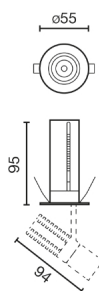

Características generales

Fijación	Techo
Clase	II
IP	20
Voltaje	220V-240V
Hercios	50/60Hz
Orientación vertical arriba	↻ 90°
Orientación horizontal	↻ 355°
Potencia Max.	8W
Medida de corte	50mm

Material

Cuerpo/Estructura	Aluminio
--------------------------	----------