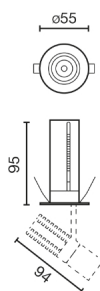

Características generales

Fijación	Techo
Clase	II
IP	20
Voltaje	220V-240V
Hercios	50/60Hz
Orientación vertical arriba	↻ 90°
Orientación horizontal	↻ 355°
Potencia Max.	8W
Medida de corte	50mm

Material

Cuerpo/Estructura	Aluminio
--------------------------	----------

Acabados

Cuerpo/Estructura	Negro Mate+Negro Mate
--------------------------	-----------------------

Características lumínicas

Fuente de luz incluida	Sí
Fuente de luz	MODULO LED
Temperatura	3000K
	
MacAdam Steps	3 SDCM
LM	358lm
CRI	90
Vida util LED	50000h L70B10
Fuente de luz regulable	No
Grados de apertura de la luz	36
Orientación de la luz	Acento
Clasificación energética	G