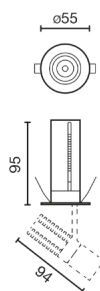

Características generales

Fijación	Techo
Clase	II
IP	20
Voltaje	220V-240V
Hercios	50/60Hz
Orientación vertical arriba	↻ 90°
Orientación horizontal	↻ 355°
Potencia Max.	8W
Medida de corte	50mm

Material

Cuerpo/Estructura	Aluminio
--------------------------	----------

Acabados

Cuerpo/Estructura	Negro Mate+Negro Mate
--------------------------	-----------------------

Características lumínicas

Fuente de luz incluida	Sí
Fuente de luz	MODULO LED
Temperatura	3000K
	
MacAdam Steps	3 SDCM
LM	357lm
CRI	90
Vida util LED	50000h L70B10
Fuente de luz regulable	No
Grados de apertura de la luz	40
Orientación de la luz	Acento
Clasificación energética	G