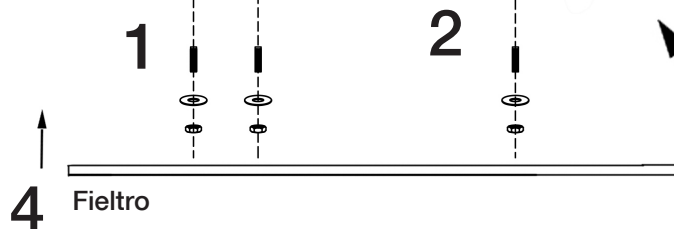

Realice el montaje de este artículo sobre un soporte blando (alfombra, goma, etc.)

El montaje y la manipulación de este artículo debe hacerse entre dos personas.

Debe realizarse por personal adecuado (cuidadoso, paciente, etc.)

Retirar la tira de silicona, introducir tornillo através del orificio de la resina y atornillar a la mano de la figura.

Para ver la ficha técnica de producto completa, puede usar el siguiente código QR:

Please, do the assembling of this item on a soft support. (rug, carpet, rubber, etc.)

The assembly of this lamp must be done by two people.

Must be done by suitable staff (careful, patient, etc.)

**5**

Remove the silicone strip, insert the screw through the hole in the resin and screw it into the hand of the figure.