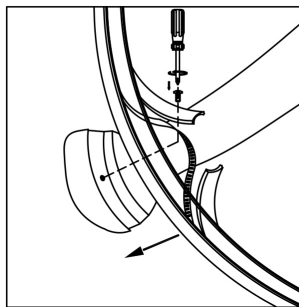

Realice el montaje de este artículo sobre un soporte blando (alfombra, goma, etc.)

El montaje y la manipulación de este artículo debe hacerse entre dos personas.

Debe realizarse por personal adecuado (cuidadoso, paciente, etc.)

Retirar la tira de silicona, introducir tornillo através del orificio de la resina y atornillar a la mano de la figura.

Para ver la ficha técnica de producto completa, puede usar el siguiente código QR:

Please, do the assembling of this item on a soft support. (rug, carpet, rubber, etc.)

The assembly of this lamp must be done by two people.

Must be done by suitable staff (careful, patient, etc.)

**5**

Remove the silicone strip, insert the screw through the hole in the resin and screw it into the hand of the figure.