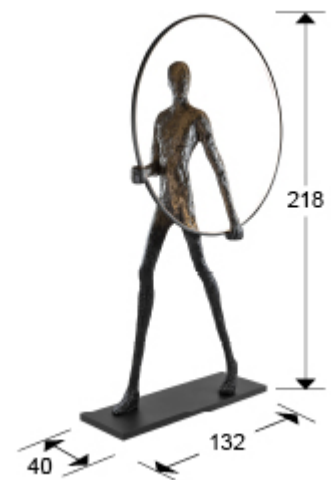

Caminante

779830

Producto recomendado

Figuras decorativas

Figura realizada en fibra de vidrio y resina de poliéster, acabado negro mate. Aro de metal con luz LED. 4,60 W LED, 515 lm, 3000 k.

INFORMACIÓN GENERAL

Catálogo: M43 Decoracion, espejos y mob
Página: 111
Código EAN: 8435435328467
Tipo: Figuras decorativas
Colección: Caminante

DIMENSIONES

Dimensiones: ↔ 132,0 ↓ 218,0 ↗ 40,0 cm
Peso: 16,2 Kg

DIMENSIONES CON EMBALAJE

Peso: 27,6 Kg
Volumen: 1,0930m³
Dimensiones: ↔ 205,0 ↓ 41,0 ↗ 130,0 cm

INFORMACIÓN TÉCNICA

Clase eléctrica: Class 2
Potencia máxima: 4.60W
Voltaje: 220 V
Frecuencia: 50/60 Hz
Flujo luminoso: 515 lm
Temperatura de color: 3.000 K
Vida media: 10.000 h

DRIVER LED

Marca: EAGLERISE
Modelo: LS-60-24LI EXC
Cantidad: 1 Unidades
Dimable: No
Potencia máxima: 60W
Frecuencia: 50-60 Hz
Tensión primaria: 220-240 V
Tipo: Voltaje constante
Tensión secundaria: 24 V
Dimensiones: ↔ 16,5 ↑ 3,0 ↗ 3,5 cm