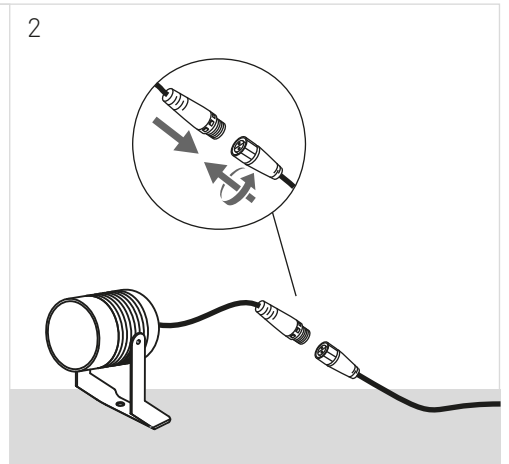

Suv

LedsC4

ACCESSORIES

1m

71-E438

5m

71-E428

71-E547