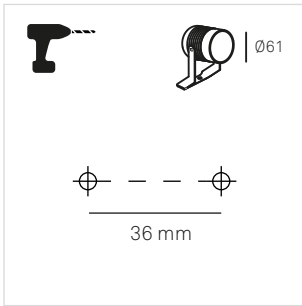

Suv

LedsC4

ACCESSORIES

1m

71-E438

5m

71-E428

71-E547