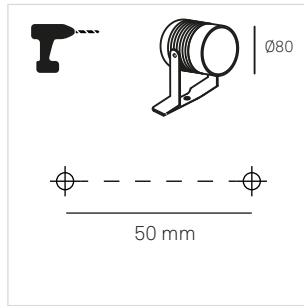

Suv

LedsC4

ACCESSORIES

1m

71-E438

5m

71-E428

71-E547