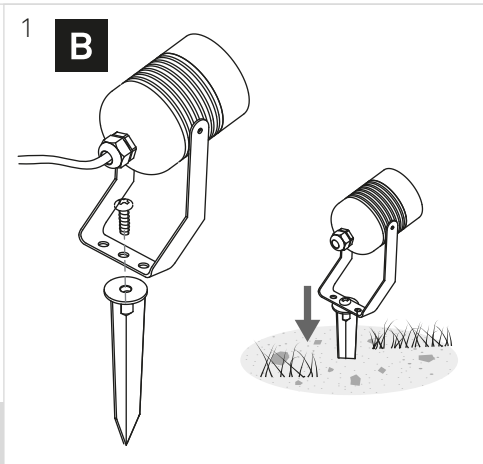

Suv

LedsC4

ACCESSORIES

1m

71-E438

5m

71-E428

71-E547