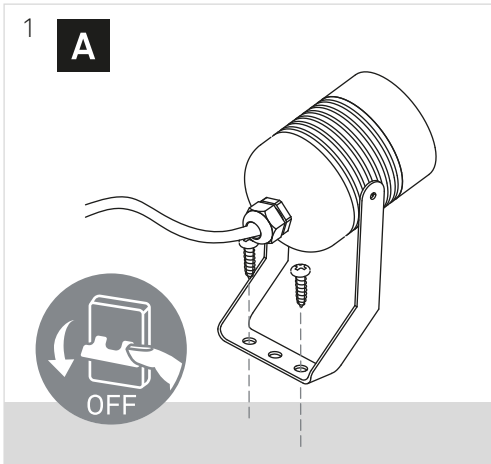

Suv

LedsC4

ACCESSORIES

1m

71-E438

5m

71-E428

71-E547