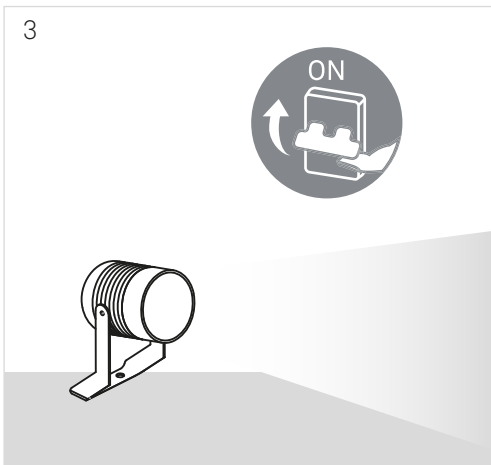

Suv

LedsC4

ACCESSORIES

1m

71-E438

5m

71-E428

71-E547